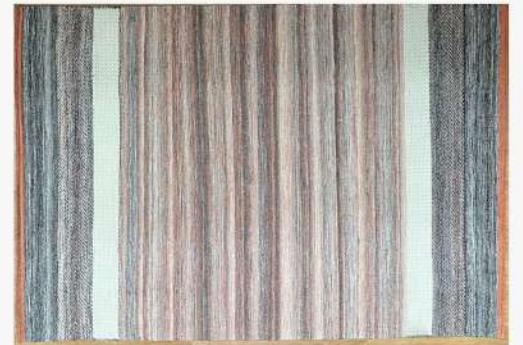

ORIGEM : INDIA

100% LÃ C/TRAMAS EM ALGODÃO

KALI REF.323 BEGE S/FRANJA

SHIVA 327 CZA CLARO S/FRANJA

SANIYA VWR 3019 NAT/VERM S/FRANJA

KANDHI 321 MULTI C/FRANJA

KANDHI 321 MULTI C/FRANJA

MEDIDAS: 60X90,70X250,100X140,140X200,200X250,200X300,250X350,300X400.