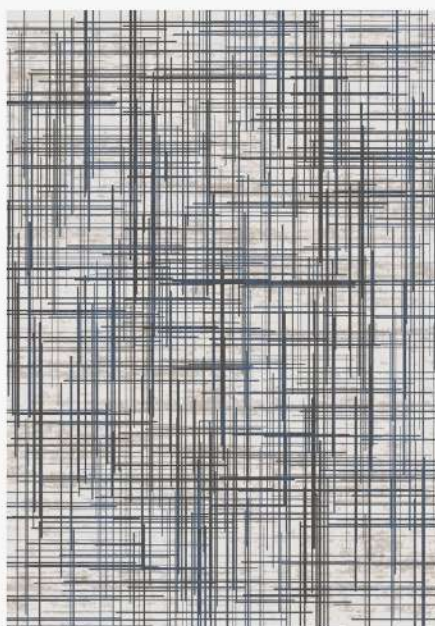

LINHA PALMS

TIPO : DESENHOS ABSTRATOS

ORIGEM : TURQUIA

65% SHIRINK POLIESTER + 35% PP

USO INTERNO

ACABAM: BARRA COLADA

REF. 1030 B

MEDIDAS: 80X250,100X140,133X190,200X250,200X300,240X340.