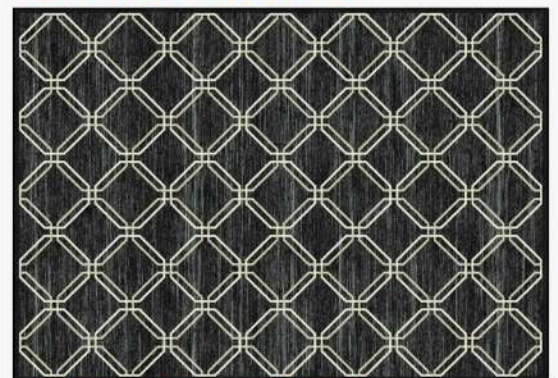

REF. 9884 C108330