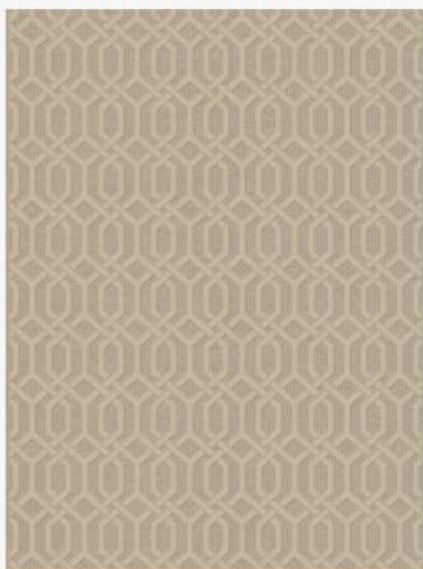

TIPO : FLAT WEAVE LÃ

ORIGEM : BELGICA

BASE LÃ NATURAL RELEVO EM VISCOSE

HAND MADE LOOK

ACABAM: OVERLOCK FIO DE LÃ

REF.597 MARFIM

REF.655 BEGE

REF.597 MARFIM