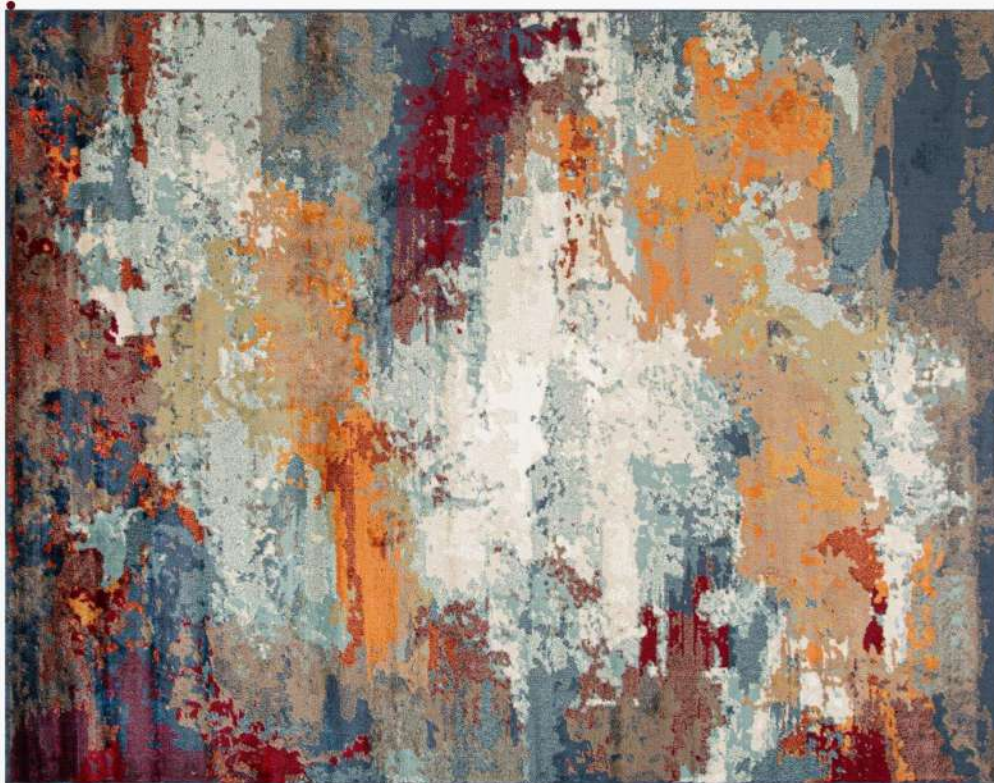

LINHA SUNNY

TIPO : HEAT SET

ORIGEM : EGITO

100% POLIPROPILENO BASE COM JUTA

USO INTERNO

ACABAM: BARRA COLADA

REF.42 X