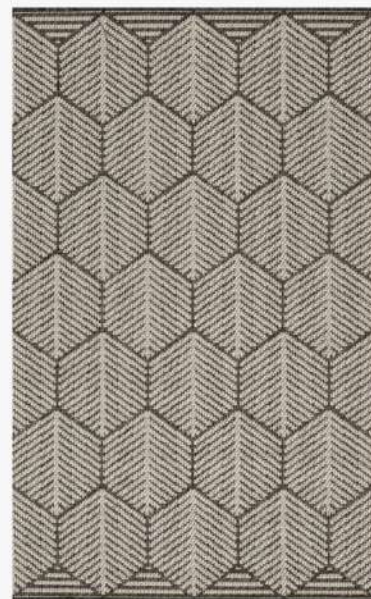

MEDIDAS: 50X80, 65X120, 65X220, 140X195, 195X240, 195X285, 65X30 ROLO.

LINHA NATURAL FLAT

TIPO : FLAT WEAVE SEM PELOS

ORIGEM : EGITO

100% POLIPROPILENO

USO INTERNO E EXTERNO

ACABAM: OVERLOCK

REF. 1723 E