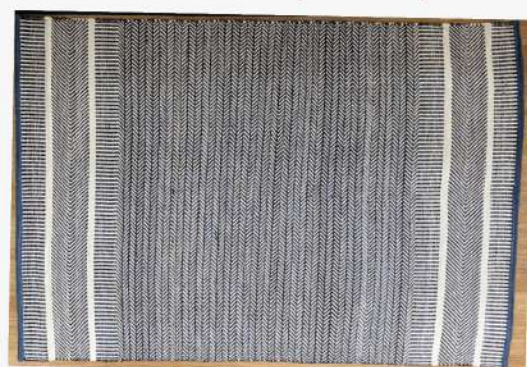

LINHA KILIM INDIANO

TIPO : FEITO A MÃO

ORIGEM : INDIA

100% LÃ C/TRAMAS EM ALGODÃO

SARAY CH 920 MULTI

SARAY CH 920 MULTI C/FRANJA

SANIYA VWR 3019 NAT/NAVY S/FRANJA

ARUNA CH 324 BLACK