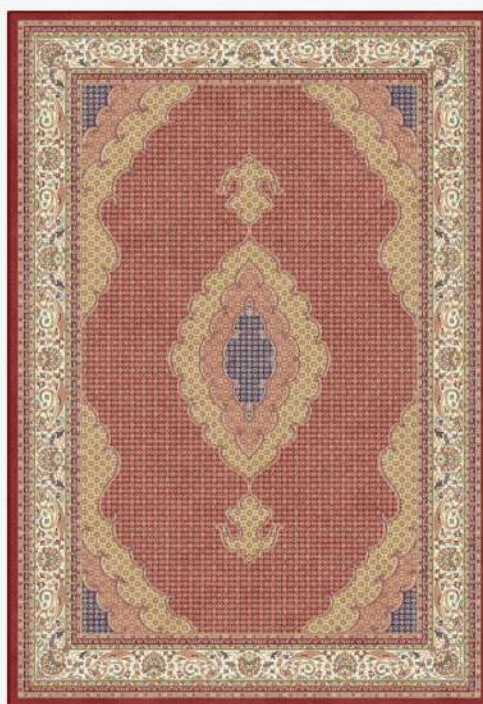

LINHA KIRMA

TIPO : CLASSICO ESTILO PERSA

ORIGEM : BELGICA

921.000 PONTOS POR M²

100% VISCOSE

ACABAM: COM FRANJA ESPECIAL

REF. 583 VERM

REF. 561 AZUL