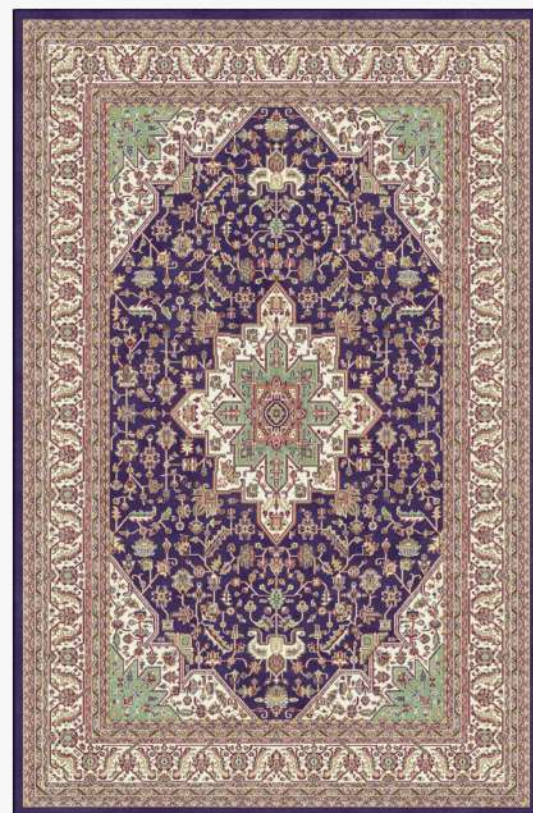

LINHA KIRMA

TIPO : CLASSICO ESTILO PERSA

ORIGEM : BELGICA

921.000 PONTOS POR M²

100% VISCOSE

ACABAM: COM FRANJA ESPECIAL

REF. 583 VERM

REF. 561 AZUL