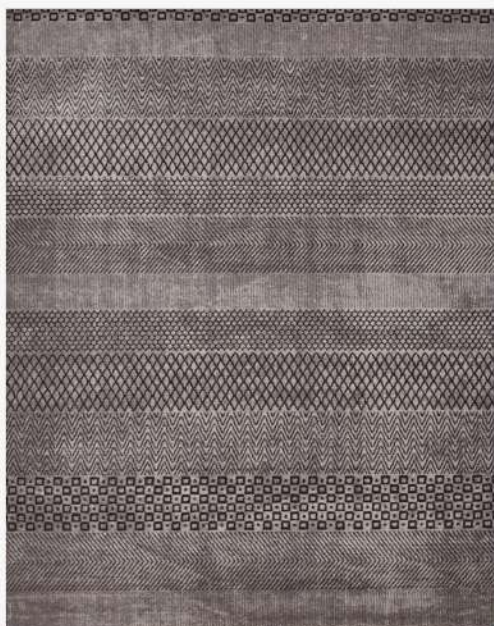

LINHA ARTISTIC

TIPO : PELO COMPACTO

ORIGEM : TURQUIA

65%PP 35% SHIRINK POLIESTER

ACABAM: BARRA COLADA

REF.4229 A CINZA

REF.4230 A CINZA

REF.4230 A BEGE