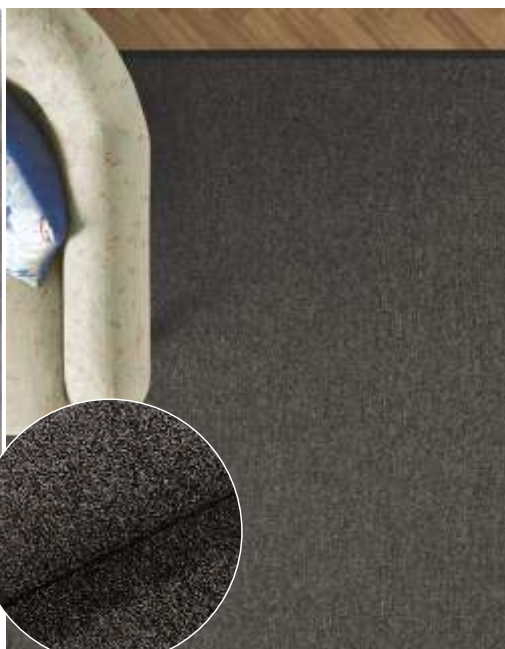

Cinza Grafite
08.01.8677