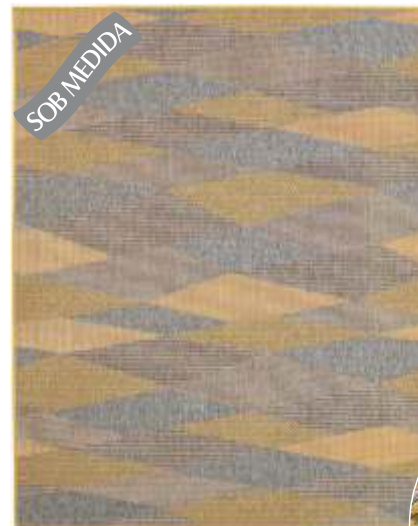

Venda somente como tapete.
Não recomendamos como carpete.

06/15 Magia
01.01.061506

03/12 Mosaic
01.01.061203

02/11 Texture
01.01.061102

04/13 Charlotte
01.01.061304

01/10 Mystic
01.01.061001

Paradise®

- Espessura: 9mm
- 100% Roselan® Fiber
- Acabamento Micro Debrum