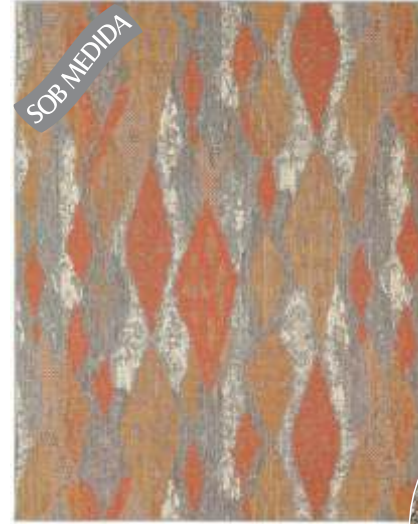

Venda somente como tapete.
Não recomendamos como carpete.

06/15 Magia
01.01.061506

03/12 Mosaic
01.01.061203

02/11 Texture
01.01.061102

04/13 Charlotte
01.01.061304

01/10 Mystic
01.01.061001

Paradise®

- Espessura: 9mm
- 100% Roselan® Fiber
- Acabamento Micro Debrum