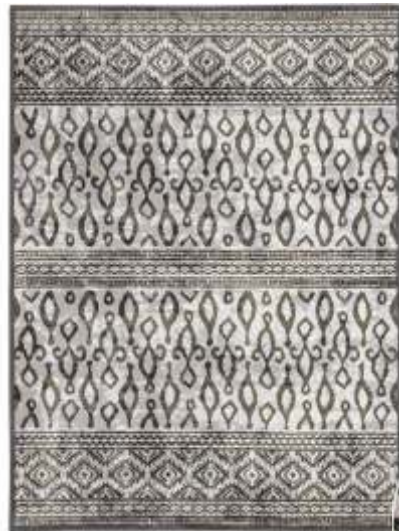

- Medidas (m): todos os desenhos
1,50x2,00
2,00x2,50
2,50x3,00
2,50x3,50 - somente nos desenhos
3,00x4,00 1802 e 0563

1802 | HA6 18

564 | HA6 56

563 | HA6 56

8022 | HA6 80

5503 | HA6 55

Seaburry[®]

- Altura: 9mm
- 100% Viscose
- Acabamento 4 Barras dobradas
- Produto Importado, venda sob consulta.