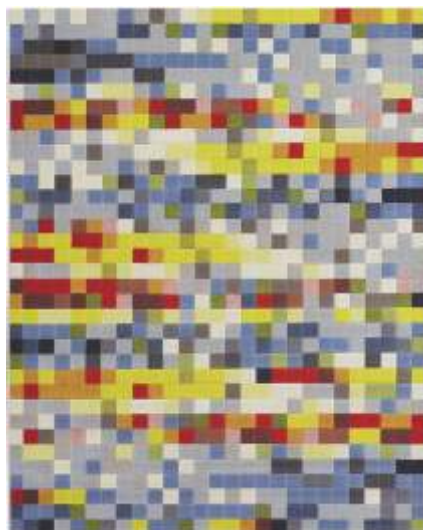

- Medidas (m):
1,50x2,00
2,00x2,50
2,00x2,90
2,50x3,50

13/75 Colorido
01.09.517513

Venda somente como tapete.
Não recomendamos como carpete.

03/46 Cashmir
01.09.514603

01/13 Nuvem
01.09.511301

02/23 Pirâmide
01.09.512302